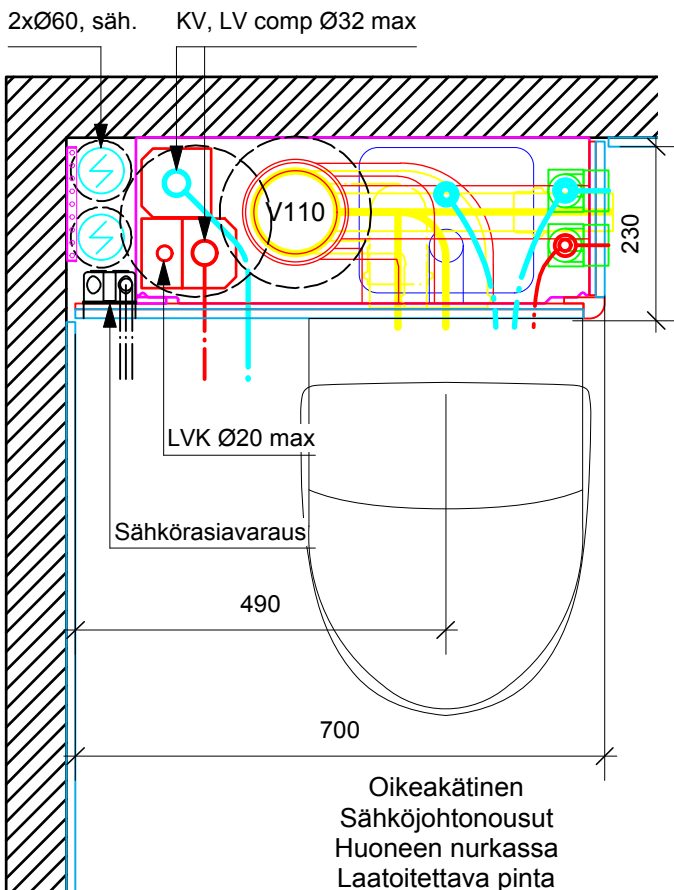

KV, LV ulostuloputket comp Ø20, Ø25 max.

Integroidun WC:n ja pesualtaan hanakulmarasioiden kytkentäjohdot PEX+SP alakattoon tai kasetin yläpäässä 1/2"SK
Välipohjan läpiviennit 2 x Ø200 timanttiorausaukoilla

Välipohjan läpiviennit 2 x Ø200 ja 2 x Ø80 timanttiorausaukoilla