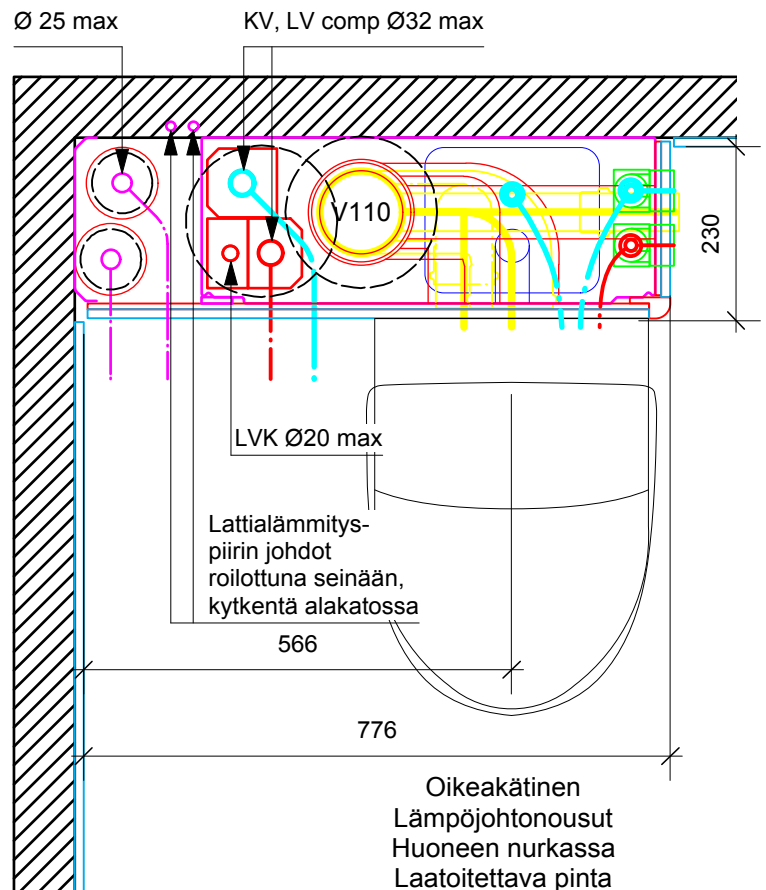

KV, LV ulostuloputket comp Ø20, Ø25 max.

Integroidun WC:n ja pesualtaan hanakulmarasioiden kytkentäjohdot PEX+SP alakattoon tai kasetin yläpäässä 1/2"SK
Välipohjan läpiviennit 2 x Ø200 timanttiorausaukoilla

Välipohjan läpiviennit 2 x Ø200 ja 2 x Ø80 timanttiorausaukoilla