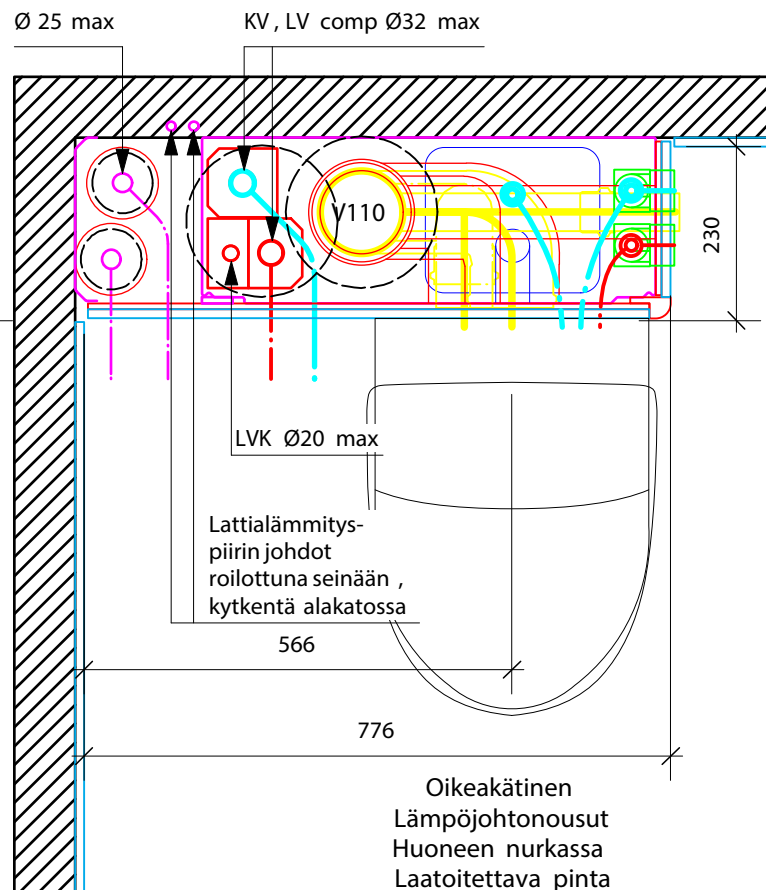

KV, LV ulostuloputket comp Ø20, Ø25 max.

Integroidun WC:n ja pesualtaan hanakulmarasioiden kytkentäjohdot PEX+SP alakattoon tai kasetin yläpäässä 1/2"SK  
Välipohjan läpiviennit 2 x Ø200 timanttiporausaukoilla

Mittapiirustus - Uponor Reno Port laajennusosalla, 1:10

Välipohjan läpiviennit 2 x Ø200 ja 2 x Ø80 timanttiporausaukoilla