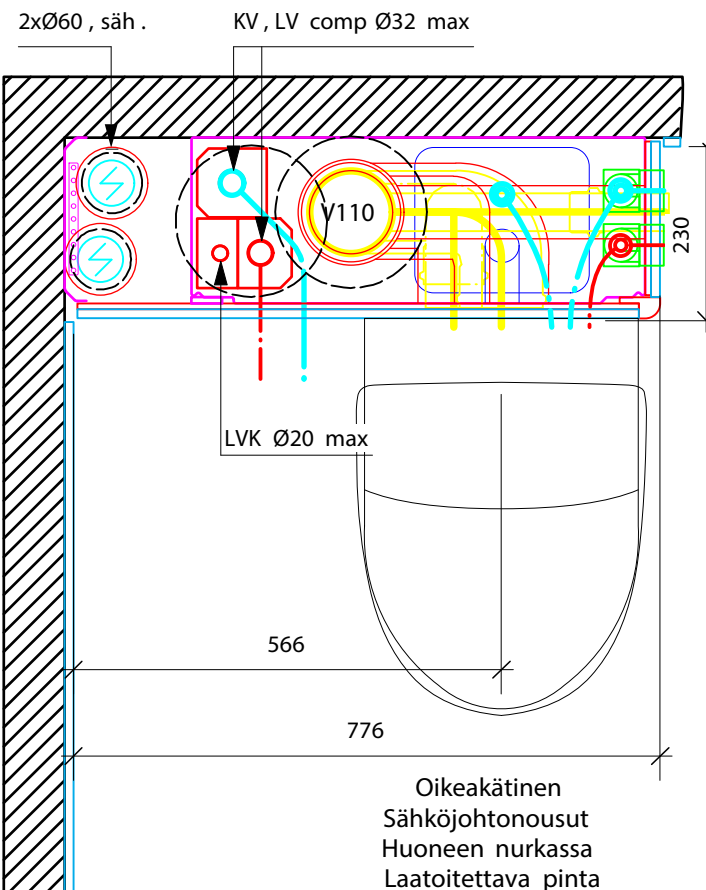

KV, LV ulostuloputket comp Ø20, Ø25 max.

Integroidun WC:n ja pesualtaan hanakulmarasioiden kytkentäjohdot PEX+SP alakattoon tai kasetin yläpäässä 1/2"SK  
Välipohjan läpiviennit 2 x Ø200 timanttiporausaukoilla

Mittapiirustus - Uponor Reno Port laajennusosalla, 1:10

Välipohjan läpiviennit 2 x Ø200 ja 2 x Ø80 timanttiporausaukoilla